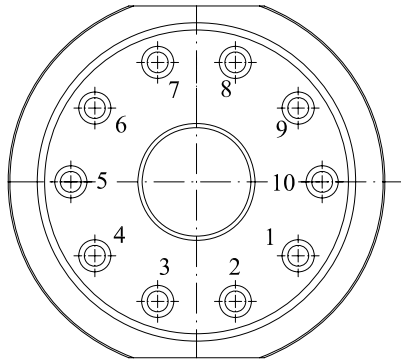

RAPPORTO N° SCATTI VOLANTINO

ECO

Materiale Alluminio
20 scatti a giro

LR-120

Materiale Alluminio
20 scatti a giro

50-TH

Materiale Alluminio
15 scatti a giro

HT

Materiale Alluminio
20 scatti a giro

DA - BP - AB HVLP

Materiale Alluminio
10 scatti a giro

oppure

Materiale Ottone
20 scatti a giro

REFERENCE BETWEEN CLICK NUMBERS

LR-120

Aluminum material
20 click each round

50-TH

Aluminum material
15 click each round

HT

Aluminum material
20 click each round

DA - BP - AB HVLP

Aluminum material
10 click each round

or

Brass material
20 click each round