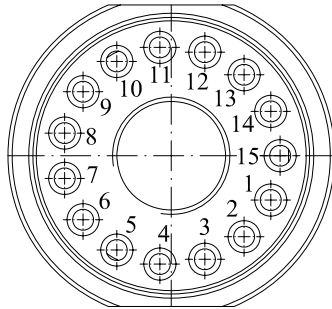

RAPPORTO N° SCATTI VOLANTINO

ECO

Materiale Alluminio
20 scatti a giro

LR-120

Materiale Alluminio
20 scatti a giro

50-TH

Materiale Alluminio
15 scatti a giro

HT

Materiale Alluminio
20 scatti a giro

DA - BP - AB HVLP

Materiale Alluminio
10 scatti a giro

oppure

Materiale Ottone
20 scatti a giro

REFERENCE BETWEEN CLICK NUMBERS

LR-120

Aluminum material
20 click each round

50-TH

Aluminum material
15 click each round

HT

Aluminum material
20 click each round

DA - BP - AB HVLP

Aluminum material
10 click each round

or

Brass material
20 click each round