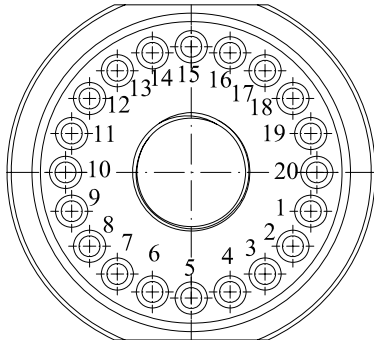

RAPPORTO N° SCATTI VOLANTINO

ECO

Materiale Alluminio
20 scatti a giro

LR-120

Materiale Alluminio
20 scatti a giro

50-TH

Materiale Alluminio
15 scatti a giro

HT

Materiale Alluminio
20 scatti a giro

DA - BP - AB HVLP

Materiale Alluminio
10 scatti a giro

oppure

Materiale Ottone
20 scatti a giro

REFERENCE BETWEEN CLICK NUMBERS

LR-120

Aluminum material
20 click each round

50-TH

Aluminum material
15 click each round

HT

Aluminum material
20 click each round

DA - BP - AB HVLP

Aluminum material
10 click each round

or

Brass material
20 click each round