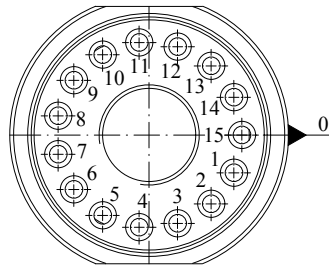

RAPPORTO N° SCATTI VOLANTINO

ECO

Materiale Alluminio
20 scatti a giro

LR-120

Materiale Alluminio
20 scatti a giro

50-TH

Materiale Alluminio
15 scatti a giro

HT

Materiale Alluminio
20 scatti a giro

DA - BP - AB HVLP

Materiale Alluminio
10 scatti a giro

oppure

Materiale Ottone
20 scatti a giro

REFERENCE BETWEEN CLICK NUMBERS

LR-120

Aluminum material
20 click each round