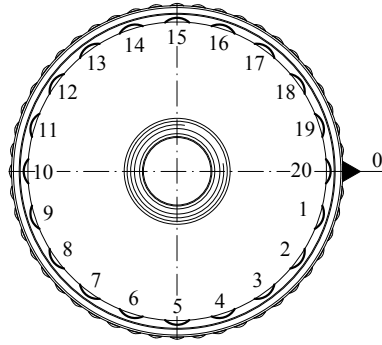

RAPPORTO N° SCATTI VOLANTINO

ECO

Materiale Alluminio
20 scatti a giro

LR-120

Materiale Alluminio
20 scatti a giro

50-TH

Materiale Alluminio
15 scatti a giro

HT

Materiale Alluminio
20 scatti a giro

DA - BP - AB HVLP

Materiale Alluminio
10 scatti a giro

oppure

Materiale Ottone
20 scatti a giro

REFERENCE BETWEEN CLICK NUMBERS

LR-120

Aluminum material
20 click each round

50-TH

Aluminum material
15 click each round

HT

Aluminum material
20 click each round

DA - BP - AB HVLP

Aluminum material
10 click each round

or

Brass material
20 click each round