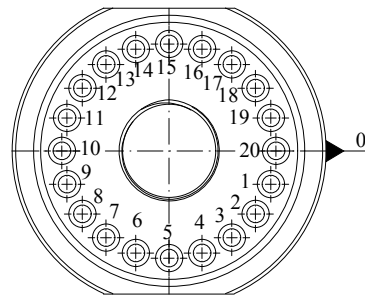

RAPPORTO N° SCATTI VOLANTINO

ECO

Materiale Alluminio
20 scatti a giro

LR-120

Materiale Alluminio
20 scatti a giro

50-TH

Materiale Alluminio
15 scatti a giro

HT

Materiale Alluminio
20 scatti a giro

DA - BP - AB HVLP

Materiale Alluminio
10 scatti a giro

oppure

Materiale Ottone
20 scatti a giro

REFERENCE BETWEEN CLICK NUMBERS

LR-120

Aluminum material
20 click each round