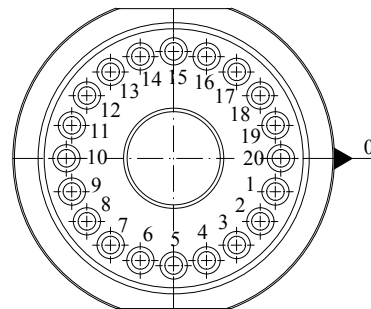

RAPPORTO N° SCATTI VOLANTINO

ECO

Materiale Alluminio
20 scatti a giro

LR-120

Materiale Alluminio
20 scatti a giro

50-TH

Materiale Alluminio
15 scatti a giro

HT

Materiale Alluminio
20 scatti a giro

DA - BP - AB HVLP

Materiale Alluminio
10 scatti a giro

oppure

Materiale Ottone
20 scatti a giro

REFERENCE BETWEEN CLICK NUMBERS

LR-120

Aluminum material
20 click each round