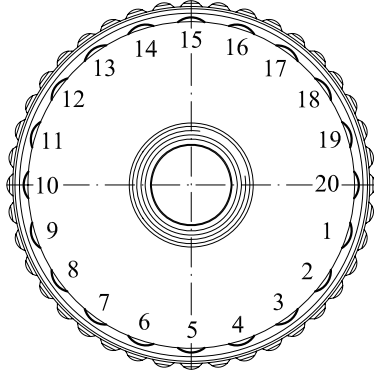

RAPPORTO N° SCATTI VOLANTINO

ECO

Materiale Alluminio
20 scatti a giro

LR-120

Materiale Alluminio
20 scatti a giro

50-TH

Materiale Alluminio
15 scatti a giro

HT

Materiale Alluminio
20 scatti a giro

DA - BP - AB HVLP

Materiale Alluminio
10 scatti a giro

oppure

Materiale Ottone
20 scatti a giro

REFERENCE BETWEEN CLICK NUMBERS

LR-120

Aluminum material
20 click each round

50-TH

Aluminum material
15 click each round

HT

Aluminum material
20 click each round

DA - BP - AB HVLP

Aluminum material
10 click each round

or

Brass material
20 click each round