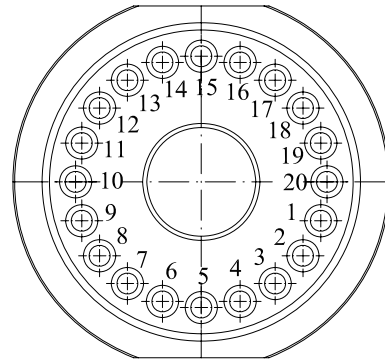

RAPPORTO N° SCATTI VOLANTINO

ECO

Materiale Alluminio
20 scatti a giro

LR-120

Materiale Alluminio
20 scatti a giro

50-TH

Materiale Alluminio
15 scatti a giro

HT

Materiale Alluminio
20 scatti a giro

DA - BP - AB HVLP

Materiale Alluminio
10 scatti a giro

oppure

Materiale Ottone
20 scatti a giro

REFERENCE BETWEEN CLICK NUMBERS

LR-120

Aluminum material
20 click each round

50-TH

Aluminum material
15 click each round

HT

Aluminum material
20 click each round

DA - BP - AB HVLP

Aluminum material
10 click each round

or

Brass material
20 click each round