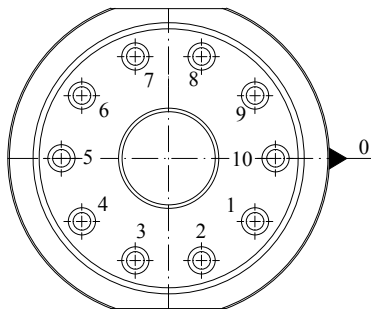

RAPPORTO N° SCATTI VOLANTINO

ECO

Materiale Alluminio
20 scatti a giro

LR-120

Materiale Alluminio
20 scatti a giro

50-TH

Materiale Alluminio
15 scatti a giro

HT

Materiale Alluminio
20 scatti a giro

DA - BP - AB HVLP

Materiale Alluminio
10 scatti a giro

oppure

Materiale Ottone
20 scatti a giro

REFERENCE BETWEEN CLICK NUMBERS

LR-120

Aluminum material
20 click each round