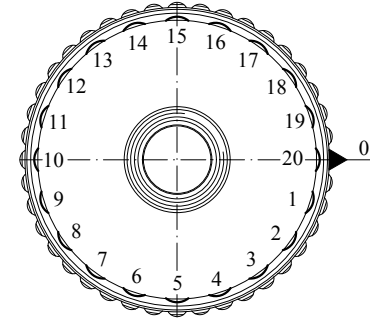

RAPPORTO N° SCATTI VOLANTINO

ECO

Materiale Alluminio
20 scatti a giro

LR-120

Materiale Alluminio
20 scatti a giro

50-TH

Materiale Alluminio
15 scatti a giro

HT

Materiale Alluminio
20 scatti a giro

DA - BP - AB HVLP

Materiale Alluminio
10 scatti a giro

oppure

Materiale Ottone
20 scatti a giro

REFERENCE BETWEEN CLICK NUMBERS

LR-120

Aluminum material
20 click each round